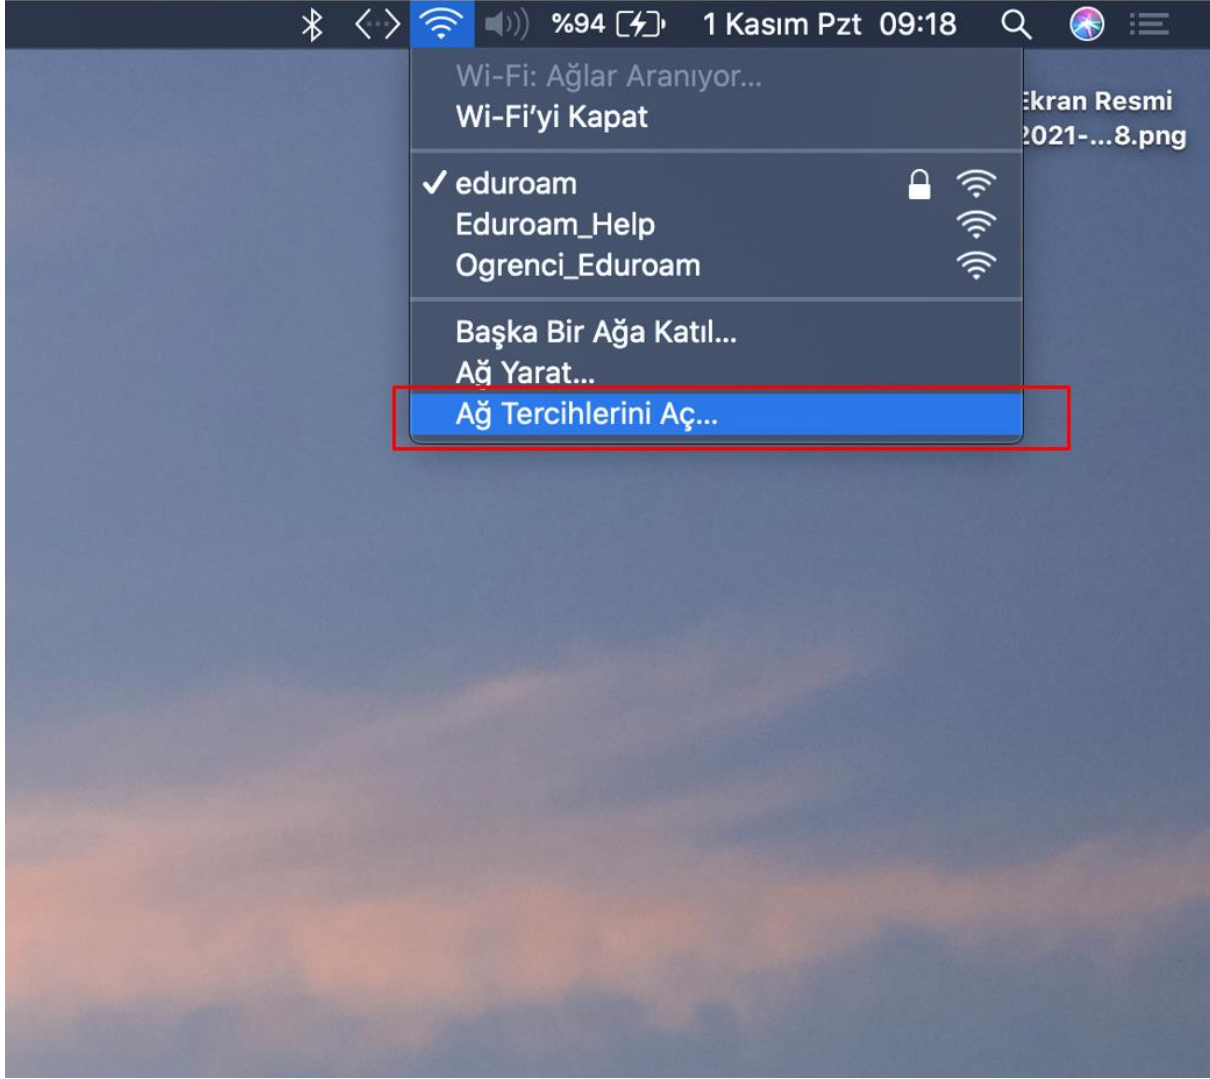

# Mac Bilgisayar İin Proxy Ayarları

## 1.Adım

**Ađ Tercihlerini A** Butonuna Tıklayınız