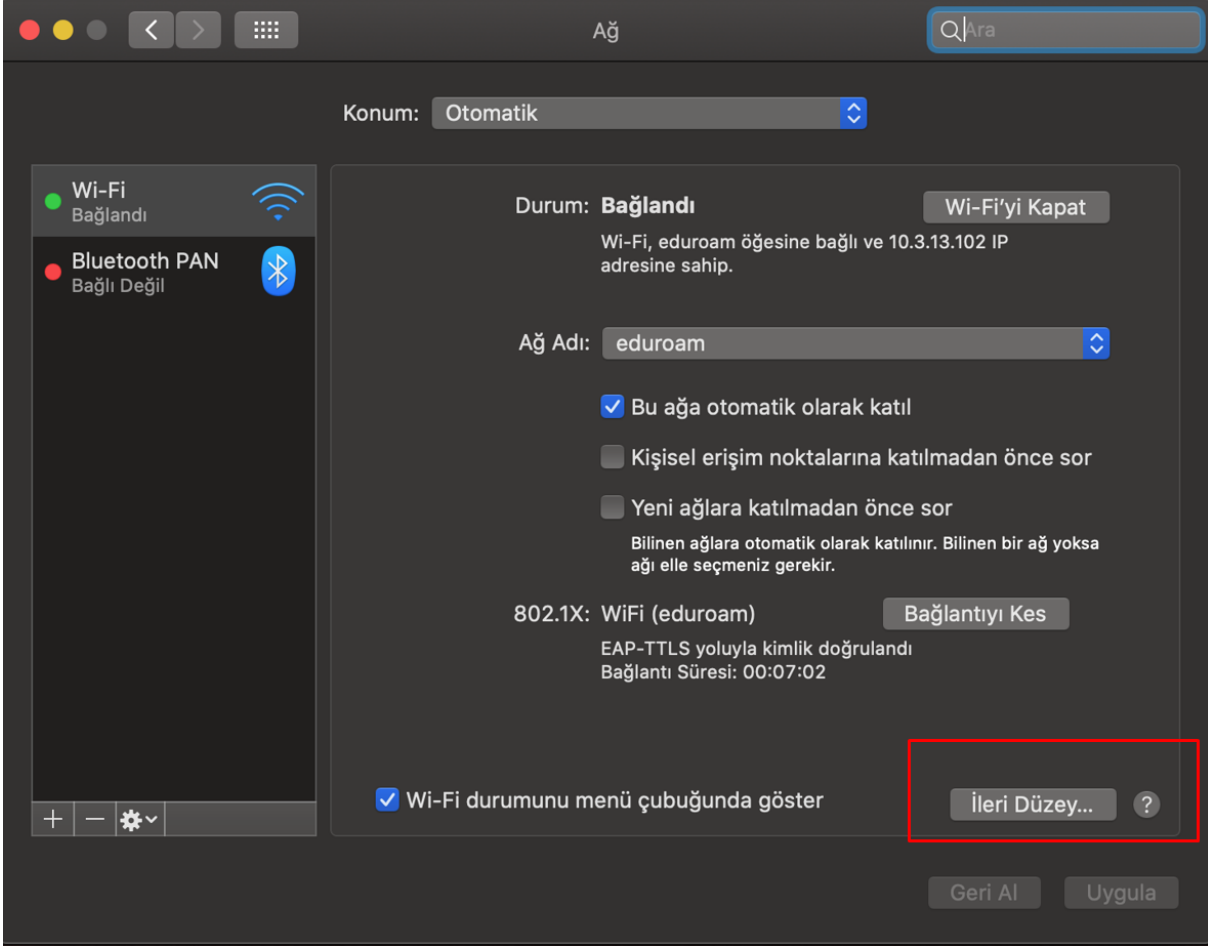

2. Adım

Açılan Pencerede **İleri Düzey** Butonuna Tıklayınız